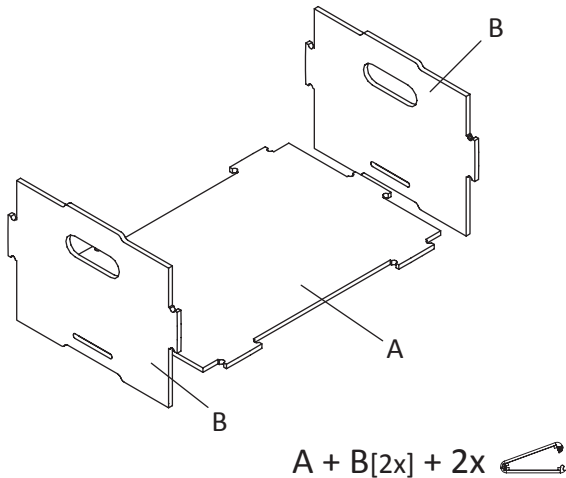

2er-Set Allzweckbox BOBBY – mit Deckel

2 Storage Boxes BOBBY – with lid
2 Cajas de almacenaje BOBBY – con tapa

Hinweise und Aufbauanleitung

Notes and assembly instructions

Notas y manual de montaje

Teileliste | Content | Contenido

clipfritz-System

Aufbauanleitung | Assembly instructions | Instrucciones de montaje

1

2

3

Max 3 x

Allzweckboxen ohne Deckel stapelbar
Storage boxes without lid stackable
Cajas de almacenamiento sin tapa apilable

Traglast: max. 5 kg / 11 lbs
Load capacity / Capacidad de carga

Maße: 14 x 29 x 19 cm / 5,5 x 11,4 x 7,5 inch
Dimensions / Dimensiones

Gewicht: 0,84 kg / 1,85 lbs
Weight / Peso

Material: Platten: MDF, zweiseitig beschichtet
Plates: MDF, double-sided coating | Placas: MDF, revestido por ambos lados
clipfritz-clip: recycelbares Polycarbonat | recyclable / reciclable Polycarbonat