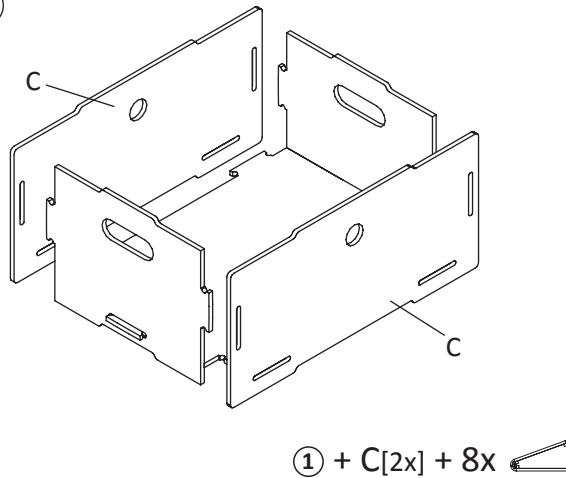

2er-Set Allzweckbox BOBBY – mit Deckel

2 Storage Boxes BOBBY – with lid
2 Cajas de almacenaje BOBBY – con tapa

Hinweise und Aufbauanleitung

Notes and assembly instructions

Notas y manual de montaje

Teileliste | Content | Contenido

clipfritz-System

Aufbauanleitung | Assembly instructions | Instrucciones de montaje

1

2

3

Max 3 x

Allzweckboxen ohne Deckel stapelbar
Storage boxes without lid stackable
Cajas de almacenamiento sin tapa apilable

Traglast: max. 5 kg / 11 lbs
Load capacity / Capacidad de carga

Maße: 14 x 29 x 19 cm / 5,5 x 11,4 x 7,5 inch
Dimensions / Dimensiones

Gewicht: 0,84 kg / 1,85 lbs
Weight / Peso

Material: Platten: MDF, zweiseitig beschichtet
Plates: MDF, double-sided coating | Placas: MDF, revestido por ambos lados
clipfritz-clip: recycelbares Polycarbonat | recyclable / reciclable Polycarbonat