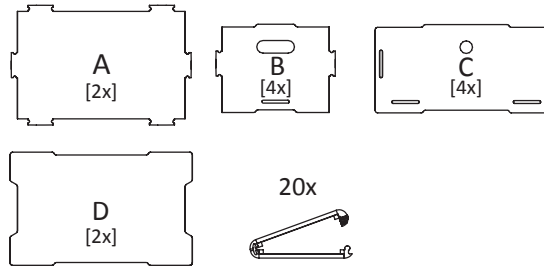

2er-Set Allzweckbox BOBBY – mit Deckel

2 Storage Boxes BOBBY – with lid
2 Cajas de almacenaje BOBBY – con tapa

Hinweise und Aufbauanleitung

Notes and assembly instructions

Notas y manual de montaje

Teileliste | Content | Contenido

clipfritz-System

Aufbauanleitung | Assembly instructions | Instrucciones de montaje

1

2

3

Max 3 x

Allzweckboxen ohne Deckel stapelbar
Storage boxes without lid stackable
Cajas de almacenamiento sin tapa apilable

Traglast: max. 5 kg / 11 lbs
Load capacity / Capacidad de carga

Maße: 14 x 29 x 19 cm / 5,5 x 11,4 x 7,5 inch
Dimensions / Dimensiones

Gewicht: 0,84 kg / 1,85 lbs
Weight / Peso

Material: Platten: MDF, zweiseitig beschichtet
Plates: MDF, double-sided coating | Placas: MDF, revestido por ambos lados
clipfritz-clip: recycelbares Polycarbonat | recyclable / reciclable Polycarbonat