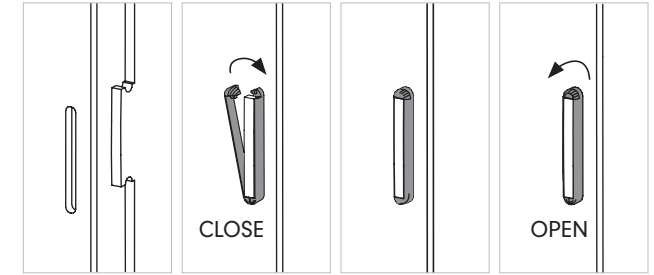

2er-Set Allzweckbox BOBBY – mit Deckel

2 Storage Boxes BOBBY – with lid
2 Cajas de almacenaje BOBBY – con tapa

Hinweise und Aufbauanleitung

Notes and assembly instructions

Notas y manual de montaje

Teileliste | Content | Contenido

clipfritz-System

Aufbauanleitung | Assembly instructions | Instrucciones de montaje

1

2

3

Max 3 x

Allzweckboxen ohne Deckel stapelbar
Storage boxes without lid stackable
Cajas de almacenamiento sin tapa apilable