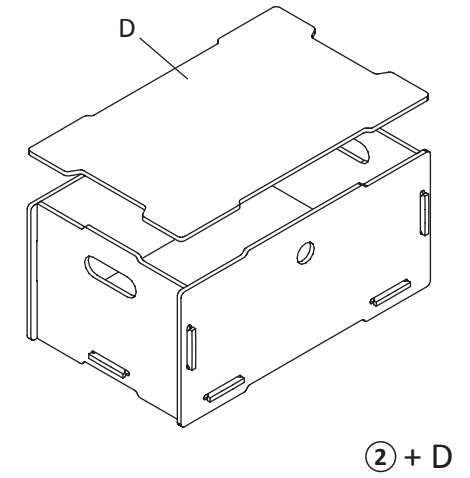

2er-Set Allzweckbox BOBBY – mit Deckel

2 Storage Boxes BOBBY – with lid
2 Cajas de almacenaje BOBBY – con tapa

Hinweise und Aufbauanleitung

Notes and assembly instructions

Notas y manual de montaje

Teileliste | Content | Contenido

clipfritz-System

Aufbauanleitung | Assembly instructions | Instrucciones de montaje

1

2

3

Max 3 x

Allzweckboxen ohne Deckel stapelbar
Storage boxes without lid stackable
Cajas de almacenamiento sin tapa apilable

Traglast: max. 5 kg / 11 lbs
Load capacity / Capacidad de carga

Maße: 14 x 29 x 19 cm / 5,5 x 11,4 x 7,5 inch
Dimensions / Dimensiones

Gewicht: 0,84 kg / 1,85 lbs
Weight / Peso

Material: Platten: MDF, zweiseitig beschichtet
Plates: MDF, double-sided coating | Placas: MDF, revestido por ambos lados
clipfritz-clip: recycelbares Polycarbonat | recyclable / reciclable Polycarbonat