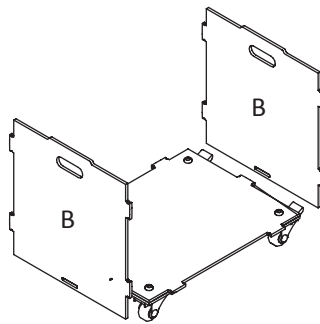

Hinweise und Aufbauanleitung

Notes and assembly instructions

Notas y manual de montaje

Teilleiste | Content | Contenido

clipfritz-System

Aufbauanleitung | Assembly instructions | Instrucciones de montaje

1

(1)[4x] + (2)[4x] + (3)[je 2x] + E[2x] + C

2

① + B[2x] + 2x

3

② + A[2x] + 12x

4

③ + D

Traglast Deckel: max. 60 kg / 132 lbs

Load capacity lid / Tapa: capacidad de carga

Maße: 39,5 x 45,5 x 34,5 cm / 15,6 x 17,9 x 13,6 inch

Dimensions / Dimensiones

Gewicht: 5 kg / 11 lbs

Weight / Peso

Füllgewicht max. 50 kg / 110 lbs

Load capacity / Capacidad de carga

Material: Platten: MDF, zweiseitig beschichtet