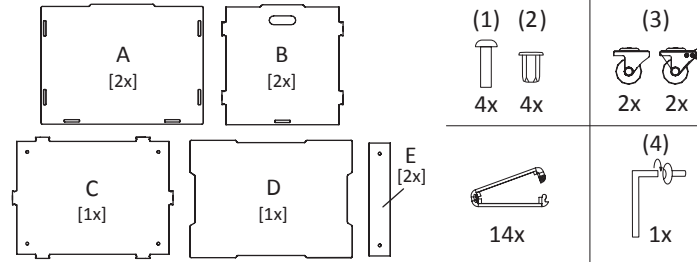

Hinweise und Aufbauanleitung

Notes and assembly instructions

Notas y manual de montaje

Teilleiste | Content | Contenido

clipfritz-System

Aufbauanleitung | Assembly instructions | Instrucciones de montaje

1

(1)[4x] + (2)[4x] + (3)[je 2x] + E[2x] + C

2

① + B[2x] + 2x

3

② + A[2x] + 12x

4

③ + D

Traglast Deckel: max. 60 kg / 132 lbs

Load capacity lid / Tapa: capacidad de carga

Maße: 39,5 x 45,5 x 34,5 cm / 15,6 x 17,9 x 13,6 inch

Dimensions / Dimensiones

Gewicht: 5 kg / 11 lbs

Weight / Peso

Füllgewicht max. 50 kg / 110 lbs

Load capacity / Capacidad de carga

Material: Platten: MDF, zweiseitig beschichtet