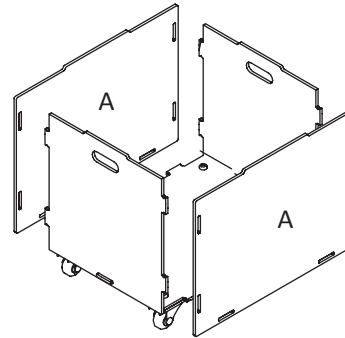

Hinweise und Aufbauanleitung

Notes and assembly instructions

Notas y manual de montaje

Teilleiste | Content | Contenido

clipfritz-System

Aufbauanleitung | Assembly instructions | Instrucciones de montaje

1

(1)[4x] + (2)[4x] + (3)[je 2x] + E[2x] + C

2

① + B[2x] + 2x

3

② + A[2x] + 12x

4

③ + D

Traglast Deckel: max. 60 kg / 132 lbs

Load capacity lid / Tapa: capacidad de carga

Maße: 39,5 x 45,5 x 34,5 cm / 15,6 x 17,9 x 13,6 inch

Dimensions / Dimensiones

Gewicht: 5 kg / 11 lbs

Weight / Peso

Füllgewicht max. 50 kg / 110 lbs

Load capacity / Capacidad de carga

Material: Platten: MDF, zweiseitig beschichtet