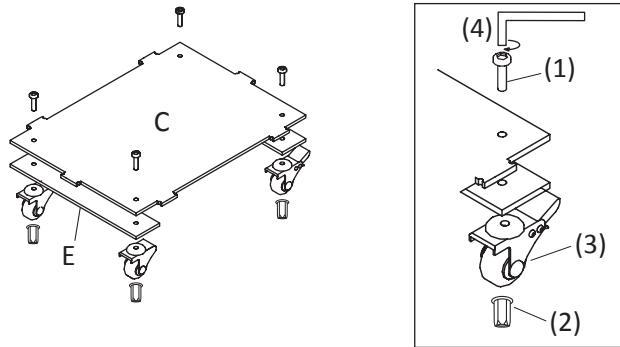

Hinweise und Aufbauanleitung

Notes and assembly instructions

Notas y manual de montaje

Teilleiste | Content | Contenido

clipfritz-System

Aufbauanleitung | Assembly instructions | Instrucciones de montaje

1

(1)[4x] + (2)[4x] + (3)[je 2x] + E[2x] + C

2

① + B[2x] + 2x

3

② + A[2x] + 12x

4

③ + D

Traglast Deckel: max. 60 kg / 132 lbs

Load capacity lid / Tapa: capacidad de carga

Maße: 39,5 x 45,5 x 34,5 cm / 15,6 x 17,9 x 13,6 inch

Dimensions / Dimensiones

Gewicht: 5 kg / 11 lbs

Weight / Peso

Füllgewicht max. 50 kg / 110 lbs

Load capacity / Capacidad de carga

Material: Platten: MDF, zweiseitig beschichtet