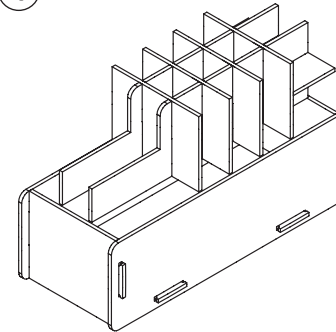

② + D[2x] + F[4x] + E

④

② + ③

⑤