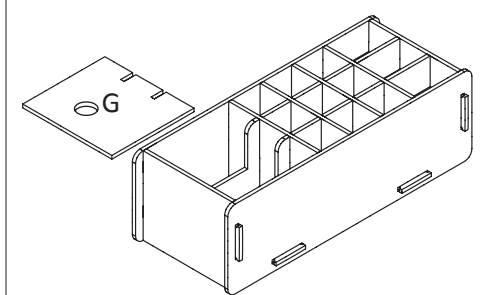

④ + G (optional)

Maße: 9,2 x 31,7 x 13,7 cm / 3,6 x 12,5 x 5,4 inch
Dimensions / Dimensiones

Gewicht: 0,8 kg / 1,76 lbs
Weight / Peso

Material: Platten: MDF, zweiseitig beschichtet
Plates: MDF, double-sided coating | Placas: MDF, revestido por ambos lados
clipfritz-clip: recycelbares Polycarbonat | recyclable / reciclable Polycarbonat

Abweichungen betreffend Farbe und Oberflächenstruktur sind beim Design „Natur“ produktions- und materialbedingt möglich.
Deviation in terms of color and surface texture are possible due to production and material in the „Natur“ design.
Las desviaciones en cuanto al color y la estructura de la superficie son posibles debido a la producción y el material en el diseño „Natur“.