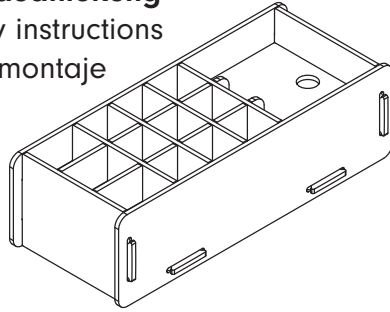

Hinweise und Aufbauanleitung

Notes and assembly instructions

Notas y manual de montaje

Teileliste | Content | Contenido

clipfritz-System

Aufbauanleitung | Assembly instructions | Instrucciones de montaje

①

C + A + B[2x] + 4x

Maße: 9,2 x 31,7 x 13,7 cm / 3,6 x 12,5 x 5,4 inch
Dimensions / Dimensiones

Gewicht: 0,8 kg / 1,76 lbs
Weight / Peso

Material: Platten: MDF, zweiseitig beschichtet
Plates: MDF, double-sided coating | Placas: MDF, revestido por ambos lados
clipfritz-clip: recycelbares Polycarbonat | recyclable / reciclable Polycarbonat