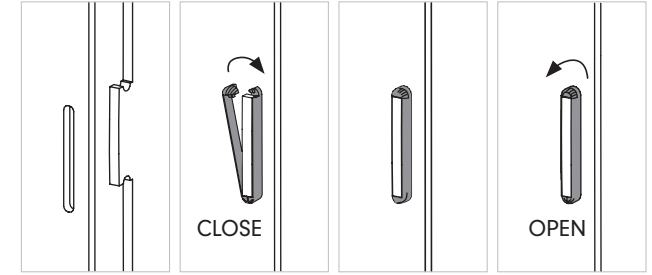

Hinweise und Aufbauanleitung

Notes and assembly instructions

Notas y manual de montaje

Teileliste | Content | Contenido

clipfritz-System

Aufbauanleitung | Assembly instructions | Instrucciones de montaje

①

C + A + B[2x] + 4x

Maße: 9,2 x 31,7 x 13,7 cm / 3,6 x 12,5 x 5,4 inch
Dimensions / Dimensiones

Gewicht: 0,8 kg / 1,76 lbs
Weight / Peso

Material: Platten: MDF, zweiseitig beschichtet
Plates: MDF, double-sided coating | Placas: MDF, revestido por ambos lados
clipfritz-clip: recycelbares Polycarbonat | recyclable / reciclable Polycarbonat