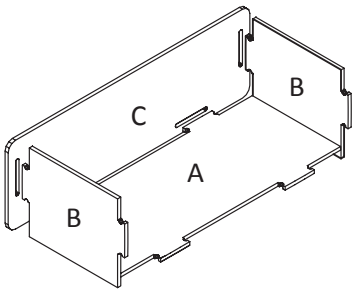

Hinweise und Aufbauanleitung

Notes and assembly instructions

Notas y manual de montaje

Teileliste | Content | Contenido

clipfritz-System

Aufbauanleitung | Assembly instructions | Instrucciones de montaje

①

C + A + B[2x] + 4x

Maße: 9,2 x 31,7 x 13,7 cm / 3,6 x 12,5 x 5,4 inch
Dimensions / Dimensiones

Gewicht: 0,8 kg / 1,76 lbs
Weight / Peso

Material: Platten: MDF, zweiseitig beschichtet
Plates: MDF, double-sided coating | Placas: MDF, revestido por ambos lados
clipfritz-clip: recycelbares Polycarbonat | recyclable / reciclable Polycarbonat