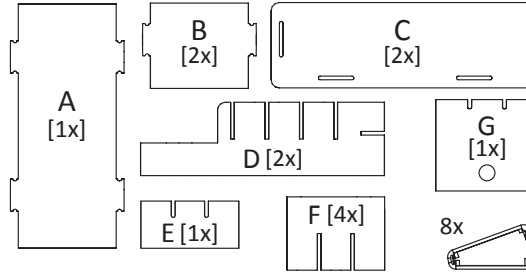

Hinweise und Aufbauanleitung

Notes and assembly instructions

Notas y manual de montaje

Teileliste | Content | Contenido

clipfritz-System

Aufbauanleitung | Assembly instructions | Instrucciones de montaje

①

C + A + B[2x] + 4x

Maße: 9,2 x 31,7 x 13,7 cm / 3,6 x 12,5 x 5,4 inch
Dimensions / Dimensiones

Gewicht: 0,8 kg / 1,76 lbs
Weight / Peso

Material: Platten: MDF, zweiseitig beschichtet
Plates: MDF, double-sided coating | Placas: MDF, revestido por ambos lados
clipfritz-clip: recycelbares Polycarbonat | recyclable / reciclable Polycarbonat