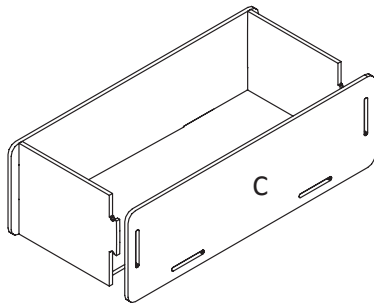

Hinweise und Aufbauanleitung

Notes and assembly instructions

Notas y manual de montaje

Teileliste | Content | Contenido

clipfritz-System

Aufbauanleitung | Assembly instructions | Instrucciones de montaje

①

C + A + B[2x] + 4x

②

① + C + 4x

③

② + D[2x] + F[4x] + E

④

② + ③

⑤

④ + G (optional)

Maße: 9,2 x 31,7 x 13,7 cm / 3,6 x 12,5 x 5,4 inch
Dimensions / Dimensiones

Gewicht: 0,8 kg / 1,76 lbs
Weight / Peso

Material: Platten: MDF, zweiseitig beschichtet
Plates: MDF, double-sided coating | Placas: MDF, revestido por ambos lados
clipfritz-clip: recycelbares Polycarbonat | recyclable / reciclable Polycarbonat

Abweichungen betreffend Farbe und Oberflächenstruktur sind beim Design „Natur“ produktions- und materialbedingt möglich.
Deviation in terms of color and surface texture are possible due to production and material in the „Natur“ design.
Las desviaciones en cuanto al color y la estructura de la superficie son posibles debido a la producción y el material en el diseño „Natur“.