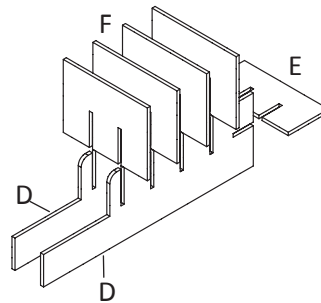

Hinweise und Aufbauanleitung

Notes and assembly instructions

Notas y manual de montaje

Teileliste | Content | Contenido

clipfritz-System

Aufbauanleitung | Assembly instructions | Instrucciones de montaje

①

C + A + B[2x] + 4x

②

① + C + 4x

③

② + D[2x] + F[4x] + E

④

② + ③

⑤

④ + G (optional)

Maße: 9,2 x 31,7 x 13,7 cm / 3,6 x 12,5 x 5,4 inch
Dimensions / Dimensiones

Gewicht: 0,8 kg / 1,76 lbs
Weight / Peso

Material: Platten: MDF, zweiseitig beschichtet
Plates: MDF, double-sided coating | Placas: MDF, revestido por ambos lados
clipfritz-clip: recycelbares Polycarbonat | recyclable / reciclable Polycarbonat

Abweichungen betreffend Farbe und Oberflächenstruktur sind beim Design „Natur“ produktions- und materialbedingt möglich.
Deviation in terms of color and surface texture are possible due to production and material in the „Natur“ design.
Las desviaciones en cuanto al color y la estructura de la superficie son posibles debido a la producción y el material en el diseño „Natur“.